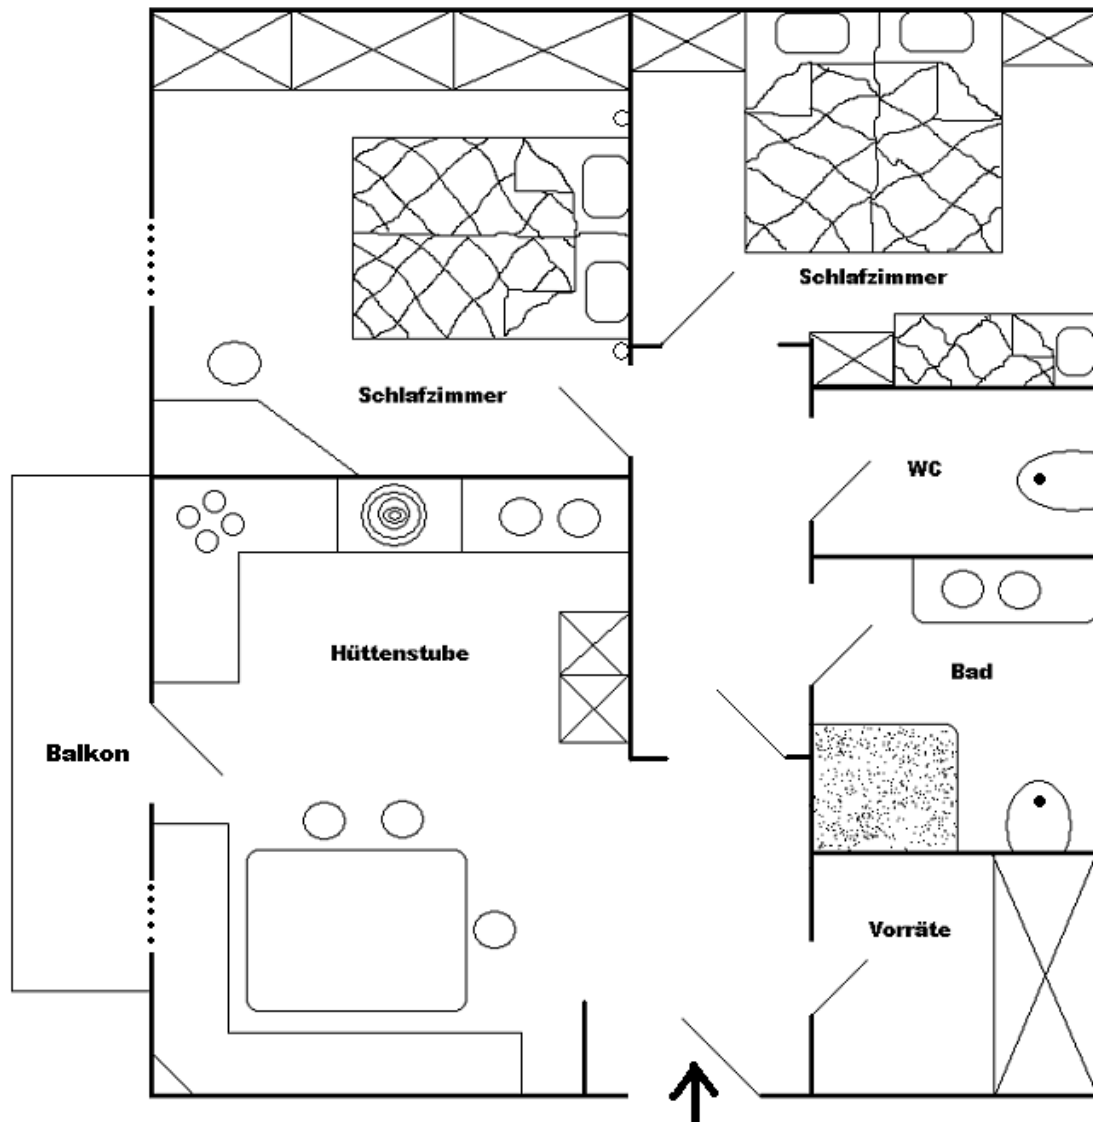

Almhütte/Skihütte Fleiß

Grundriss

Almhütte/Skihütte für 4 Personen
2 separate Schlafzimmer mit 2 bzw. 3 Betten
eine DU/WC + ein separates WC
Wohnfläche 68m²
Seehöhe 1.748m
Mitten im Skigebiet
Haustiere auf Anfrage