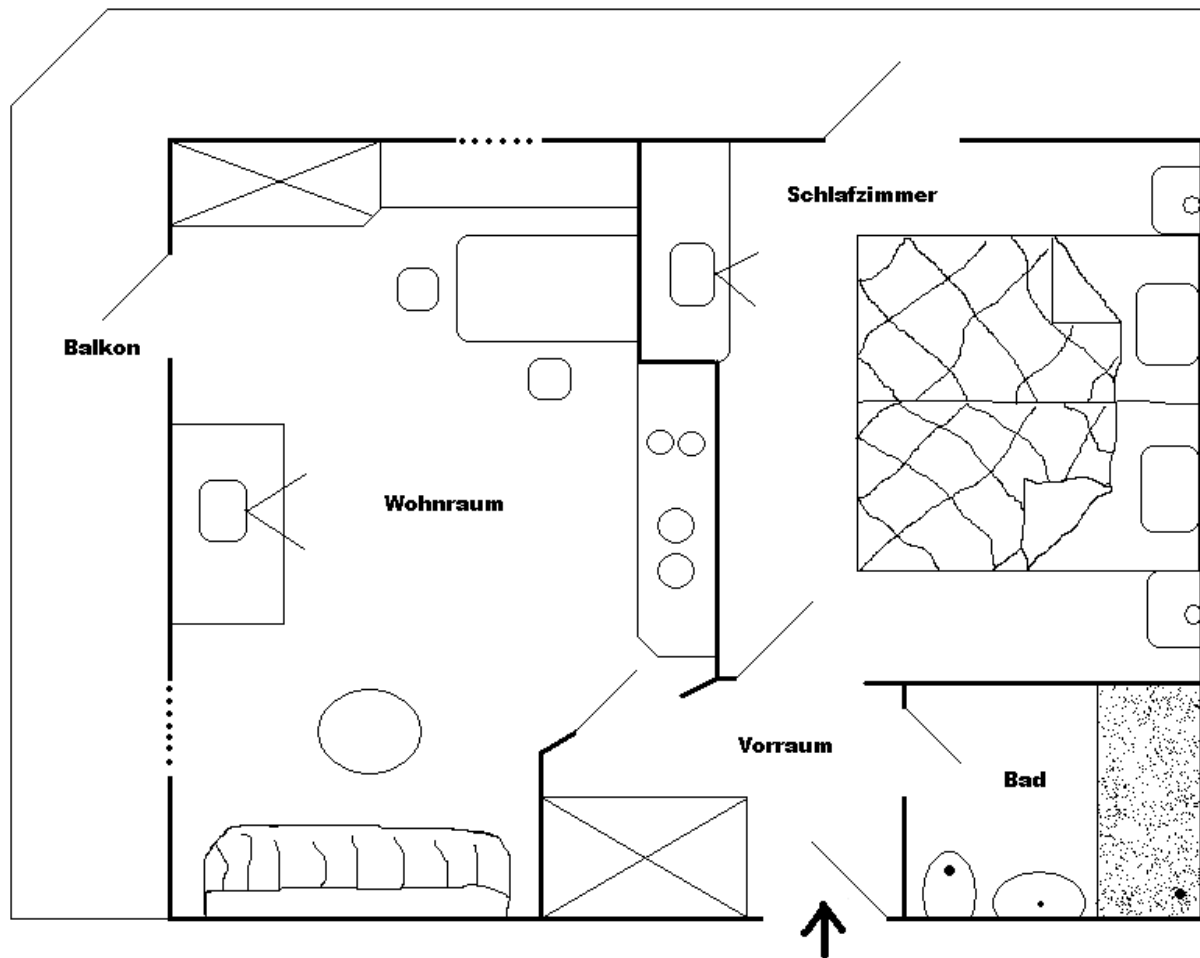

## Grundriss

Neue, sehr schöne Ferienwohnung, 42 m<sup>2</sup> für 2 - 3 Personen.  
Ausstattung: 1 Schlafzimmer, 1 Wohnschlafraum mit integrierter Küche, Bad/WC, Vorraum, sehr großer Balkon, 2 SAT-TV, Radio, Küche mit Mikrowelle, Kühlschrank, Kaffeemaschine, sämtliches Geschirr, Bett- Tisch und Badewäsche vorhanden.