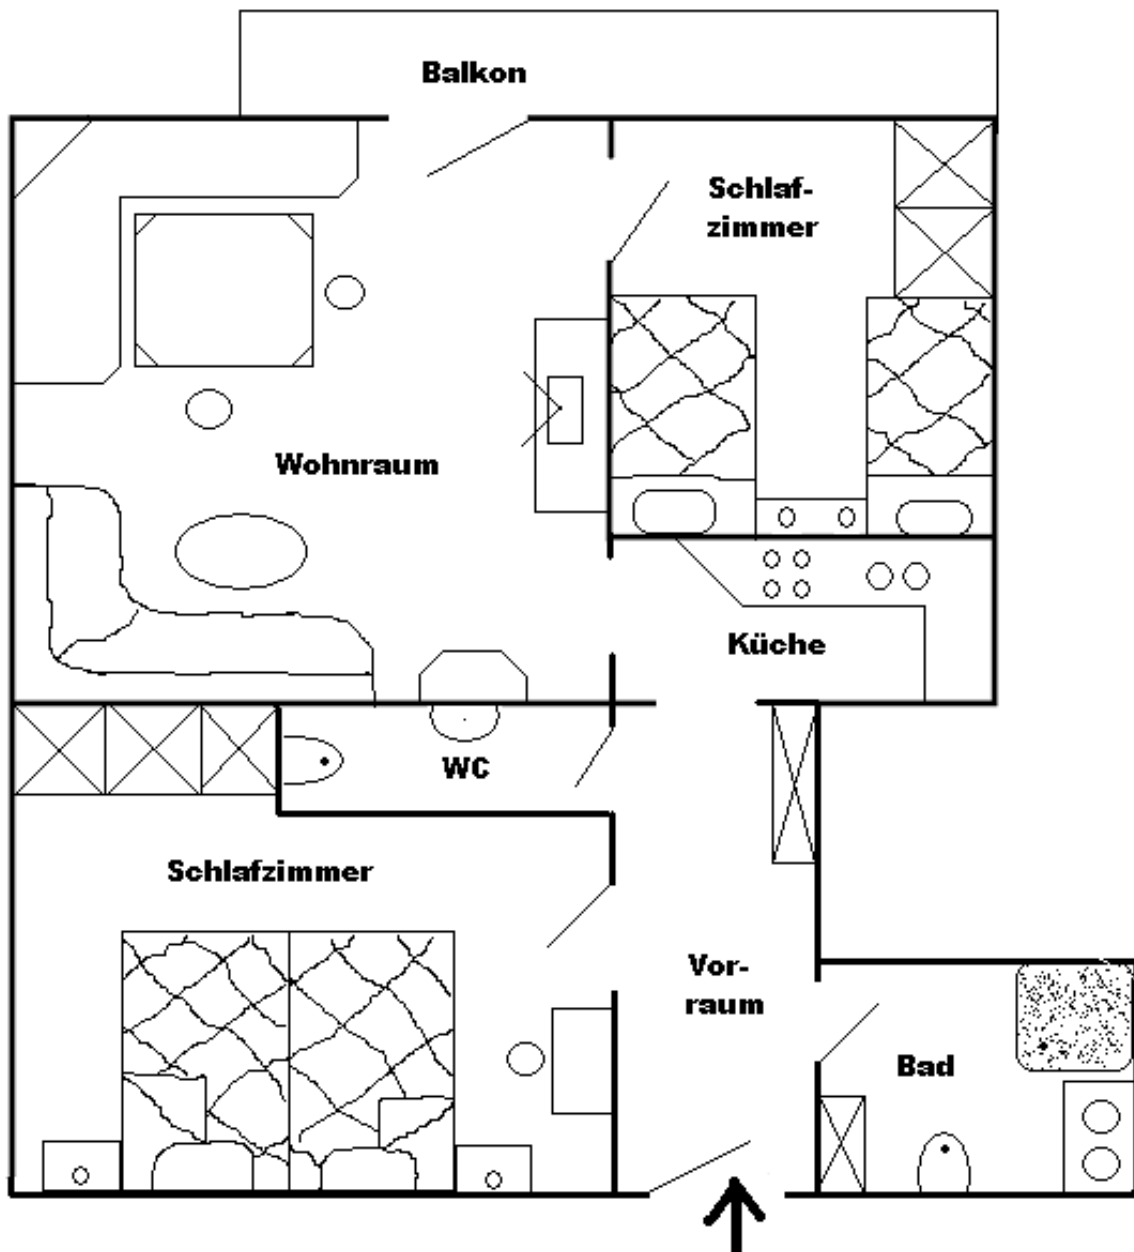

Ferienwohnungen Talblick & Glocknerblick

Grundriss

Großzügig und komfortabel ausgestattet: 2 Schlafzimmer, großes Wohnzimmer mit Kaminofen, Bad, Dusche, WC separat, großer Südbalkon. SAT-TV, Radio, Küche mit Mikrowelle. Spülmaschine, Kühlschrank, Toaster, Handmixer, Bügeleisen mit Bügelbrett, sämtliches Geschirr, Bett, - Tisch - und Badewäsche vorhanden.

Jede der Ferienwohnungen hat 68 m²